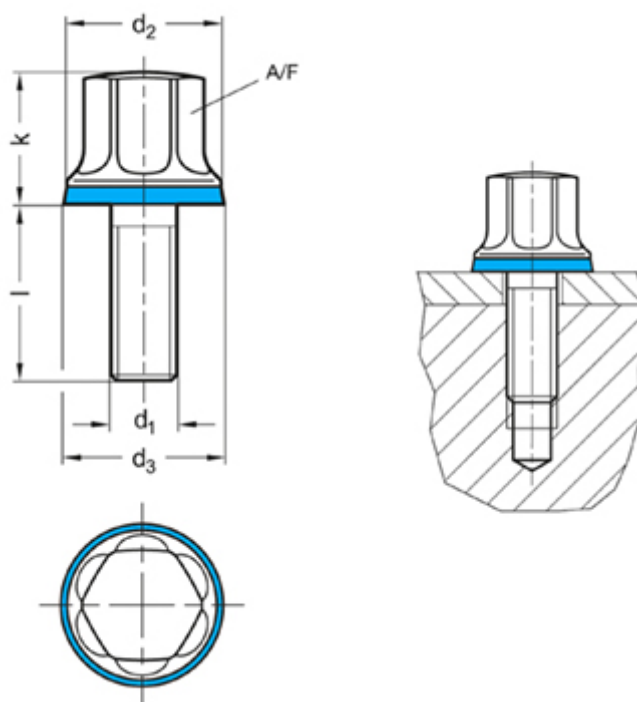

Varenummer: 201580M612MT
Beskrivelse: E+G Bolt GN 1580-M6-12-MT-H
Hygiejnisk design

Mål

d1	= M 6
d2	= 14
d3	= 14.8
k	= 12
L	= 12
t min	= -
Vægt i (g)	= 11